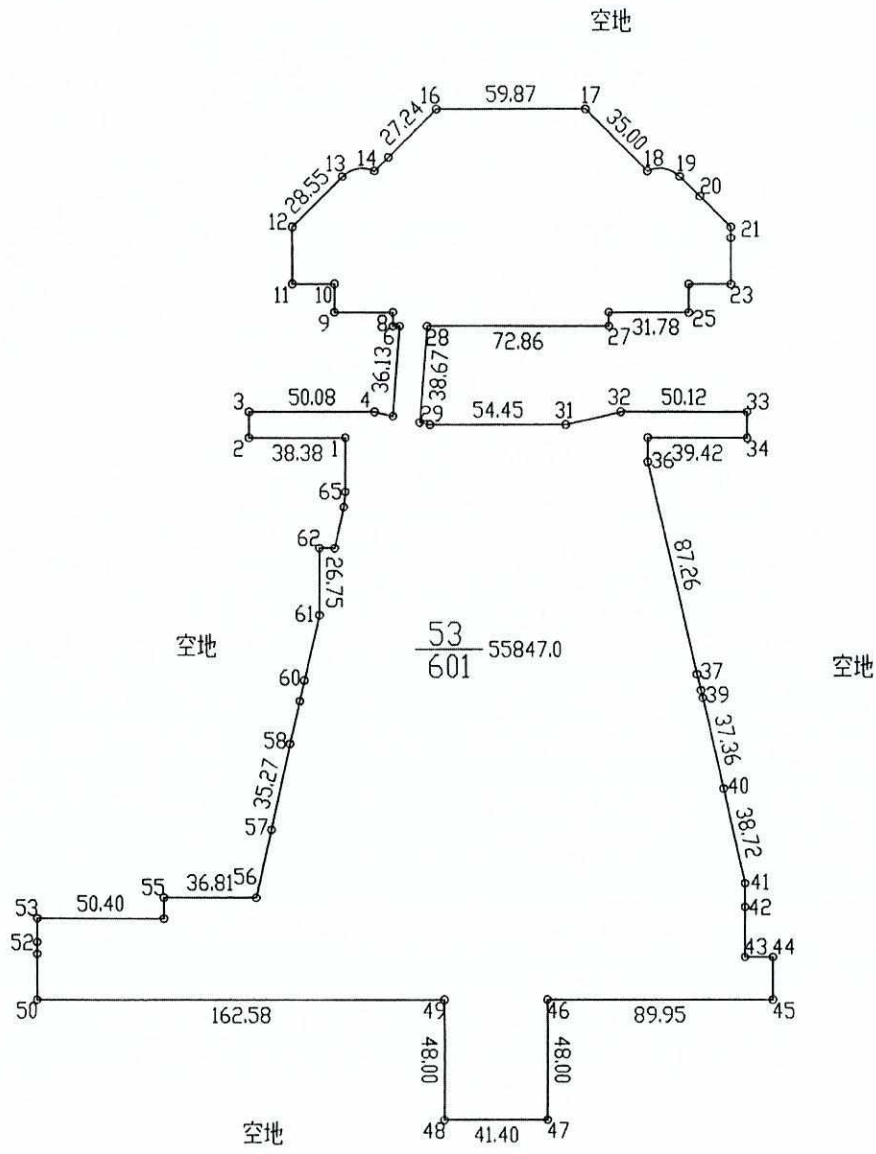

宗地图

宗地编号：908021053

权利人：惠山新城核心区地下公共停车场地块规划图

地籍图号：3506.40-527.75

北

绘图日期：20205?21?

审核日期：

1:3000